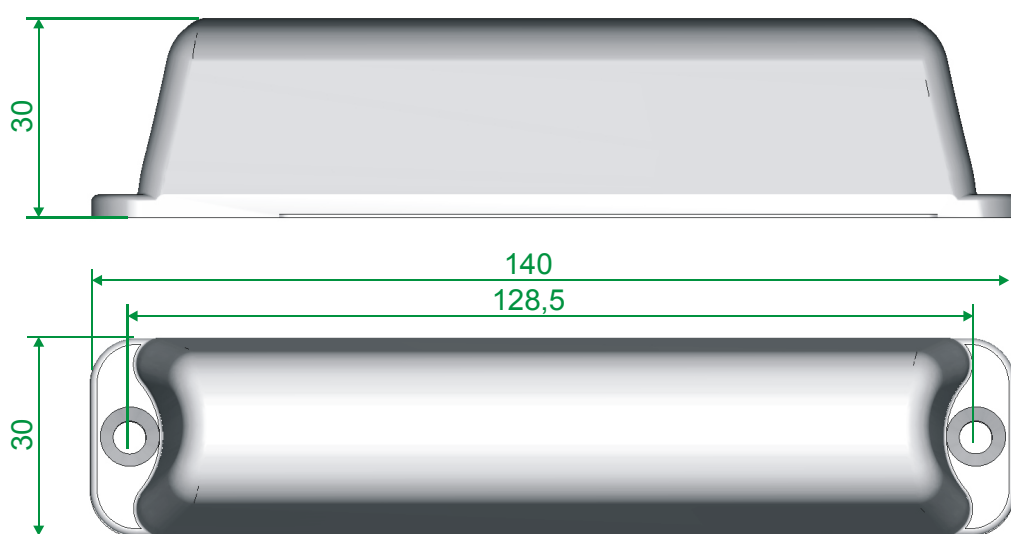

Активная метка в промышленном исполнении ActiveTag.I

Паспорт и инструкция по эксплуатации

Версия 1.1

www.parsec.ru

Технические характеристики

- Питание от стандартной литиевой батареи формата ER 14250;
- Срок работы от одной батареи (до замены) – не менее 5 (пяти) лет;
- Температурный режим – от -40 до +55°С.

Особенности исполнения

Данная модификация меток (ActiveTag.I) предназначена для работы в уличных условиях. Это стало возможно за счет использования герметичной конструкции корпуса и специальной морозостойкой литиевой батареи. Конструктивные особенности данных меток позволяют использовать их при отрицательных температурах, до -40 °С.

Габаритно – присоединительные размеры активной метки приведены на рисунке ниже.

Габаритные размеры корпуса ActiveTag.I.

Дополнительная информация

Всю дополнительную информацию по работе с активными метками можно получить по адресу: